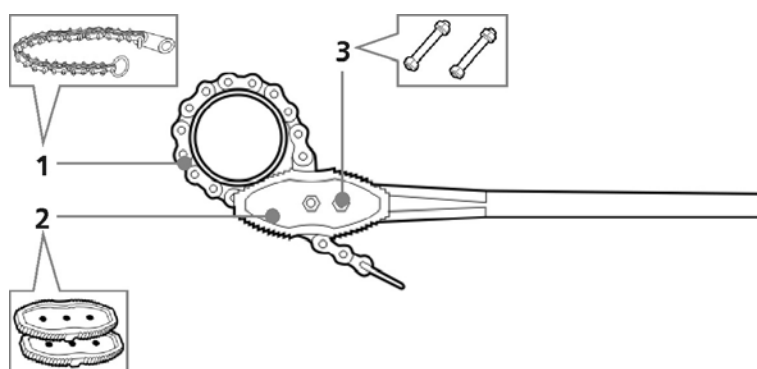

Ketten-Rohrzange/Chain Pipe Wrench 4" R/L no. 7.0235

| Nr. / No. | Bezeichnung | Description | Menge /QTY. | Art.-Nr / No. |
|-----------|-------------|-------------|-------------|---------------|
| 1 | Kette 4" | chain 4" | 1 | 7.0239 |

Ketten-Rohrzange / Chain Pipe Wrench „HEAVY DUTY“ no. 7.0242, 7.0243, 7.0244, 7.0245, 7.0246, 7.0247

| Nr. / No. | Bezeichnung | Description | Menge /QTY. | Alte Art.-Nr./ Old No. | Neue Art.-Nr. / New No.. |
|---------------|-----------------|---------------|-------------|------------------------|--------------------------|
| 1 | Kette 1.1/2" | chain 1.1/2" | 1 | 7.0262 | 70262 |
| | Kette 2.1/2" | chain 2.1/2" | 1 | 7.0263 | 70263 |
| | Kette 4" | chain 4" | 1 | 7.0264 | 70264 |
| | Kette 6" | chain 6" | 1 | 7.0265 | 70265 |
| | Kette 8" | chain 8" | 1 | 7.0266 | 70266 |
| | Kette 12" | chain 12" | 1 | 7.0268 | 70267 |
| | 2 | Backen 1.1/2" | jaw 1.1/2" | 2 | 7.0571 |
| Backen 2.1/2" | | jaw 2.1/2" | 2 | 7.0572 | 70572 |
| Backen 4" | | jaw 4" | 2 | 7.0573 | 70573 |
| Backen 6" | | jaw 6" | 2 | 7.0574 | 70574 |
| Backen 8" | | jaw 8" | 2 | 7.0575 | 70575 |
| Backen 12" | | jaw 12" | 2 | 7.0576 | 103350216 |
| 3 | Schraube 1.1/2" | screw 1.1/2" | 2 | 7.0581 | 103301200 |
| | Schraube 2.1/2" | screw 2.1/2" | 2 | 7.0582 | 103311200 |
| | Schraube 4" | screw 4" | 2 | 7.0583 | 103321200 |
| | Schraube 6" | screw 6" | 2 | 7.0584 | 103331300 |
| | Schraube 8" | screw 8" | 2 | 7.0585 | 103341300 |
| | Schraube 12" | screw 12" | 2 | 7.0586 | 103351300 |