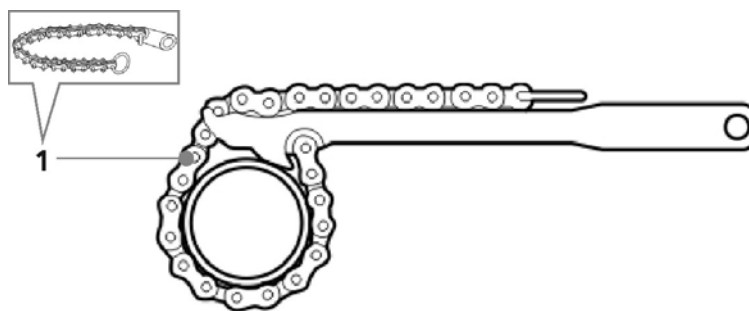

Ketten-Rohrzange/Chain Pipe Wrench 4" R/L no. 7.0235

| Nr. / No. | Bezeichnung | Description | Menge /QTY. | Art.-Nr / No. |
|-----------|-------------|-------------|-------------|---------------|
| 1 | Kette 4" | chain 4" | 1 | 7.0239 |

Ketten-Rohrzange / Chain Pipe Wrench „HEAVY DUTY“ no. 7.0242, 7.0243, 7.0244, 7.0245, 7.0246, 7.0247

| Nr. / No. | Bezeichnung | Description | Menge /QTY. | Alte Art.-Nr./ Old No. | Neue Art.-Nr. / New No.. |
|---------------|-----------------|---------------|-------------|------------------------|--------------------------|
| 1 | Kette 1.1/2" | chain 1.1/2" | 1 | 7.0262 | 70262 |
| | Kette 2.1/2" | chain 2.1/2" | 1 | 7.0263 | 70263 |
| | Kette 4" | chain 4" | 1 | 7.0264 | 70264 |
| | Kette 6" | chain 6" | 1 | 7.0265 | 70265 |
| | Kette 8" | chain 8" | 1 | 7.0266 | 70266 |
| | Kette 12" | chain 12" | 1 | 7.0268 | 70267 |
| | 2 | Backen 1.1/2" | jaw 1.1/2" | 2 | 7.0571 |
| Backen 2.1/2" | | jaw 2.1/2" | 2 | 7.0572 | 70572 |
| Backen 4" | | jaw 4" | 2 | 7.0573 | 70573 |
| Backen 6" | | jaw 6" | 2 | 7.0574 | 70574 |
| Backen 8" | | jaw 8" | 2 | 7.0575 | 70575 |
| Backen 12" | | jaw 12" | 2 | 7.0576 | 103350216 |
| 3 | Schraube 1.1/2" | screw 1.1/2" | 2 | 7.0581 | 103301200 |
| | Schraube 2.1/2" | screw 2.1/2" | 2 | 7.0582 | 103311200 |
| | Schraube 4" | screw 4" | 2 | 7.0583 | 103321200 |
| | Schraube 6" | screw 6" | 2 | 7.0584 | 103331300 |
| | Schraube 8" | screw 8" | 2 | 7.0585 | 103341300 |
| | Schraube 12" | screw 12" | 2 | 7.0586 | 103351300 |